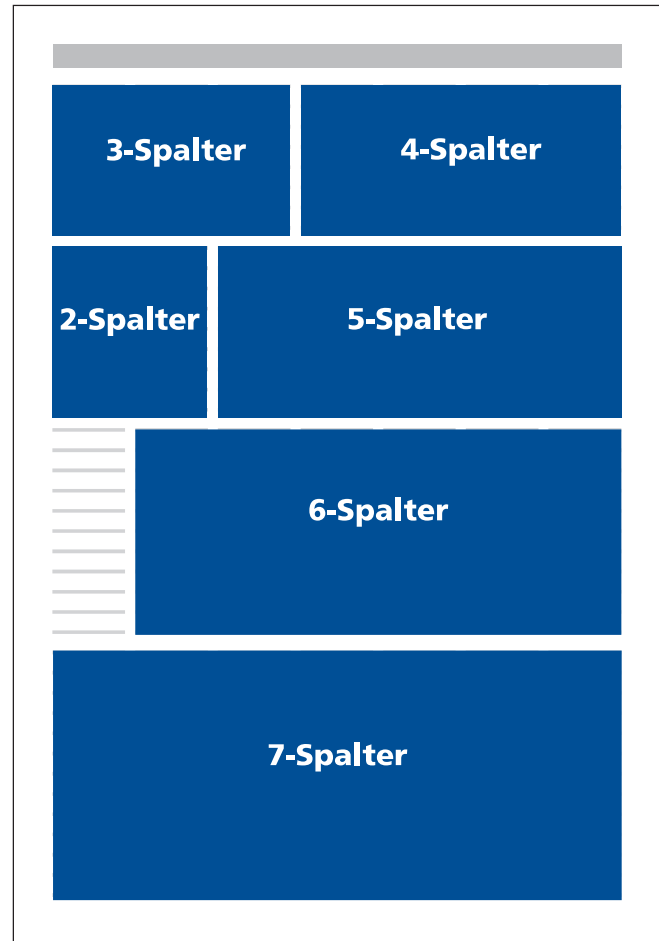

Anzeigengrößen mit Beispielen

Die Anzeighöhe ist frei definierbar (maximal 482 mm Höhe) und die Breite richtet sich nach den vorgegeben Spaltenbreiten, die sich zwischen 2 bis 7 Anzeigenspalten bewegen.

Spaltenbreiten im Überblick:

2 Spalten	=	90,5 mm
3 Spalten	=	137,4 mm
4 Spalten	=	184,3 mm
5 Spalten	=	231,2 mm
6 Spalten	=	278,1 mm
7 Spalten	=	325,0 mm

Nachruf

Wir bedauern den Tod
unseres geschätzten Senior-Chefs

**Die Geschäftsleitung und Belegschaft
der Firma Muster GmbH**

2 Spalten = 90,5 mm breit x 100 mm hoch (2/100)